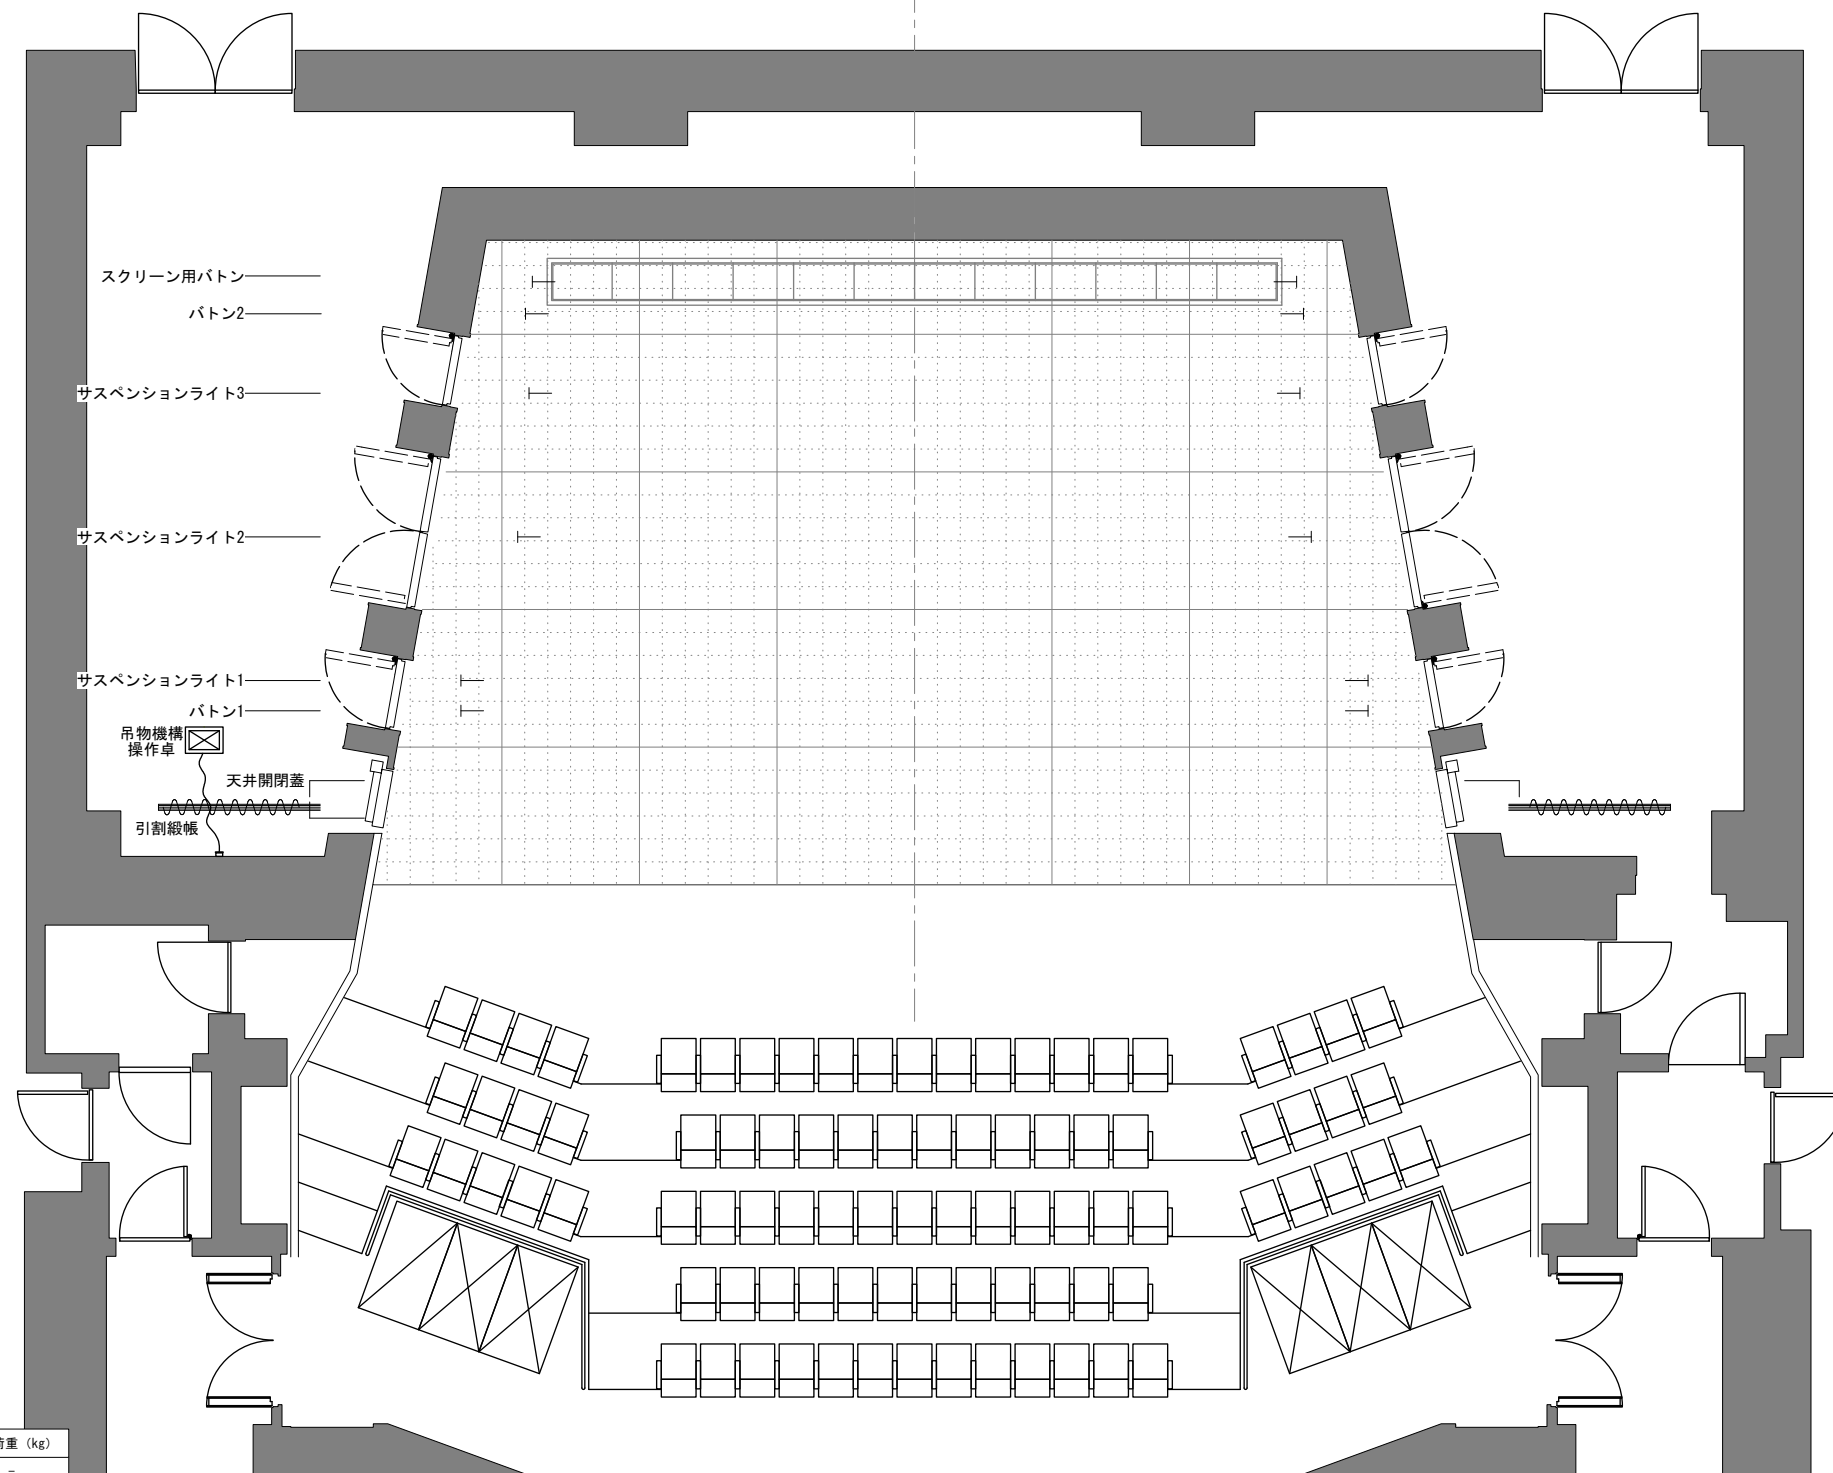

搬入用E. V.  
カゴ内寸法  
W2300 × D3100 × H2500

名称	間口 (mm)	速度 (m/min)	自重 (kg)	積載荷重 (kg)
引割緩帳	20,000 レール20,000	-	240	-
バトン1	12,000	8	60	300
サスペンションライト1	12,000	8	60	600
サスペンションライト2	10,500	8	50	600
サスペンションライト3	10,200	8	50	600
バトン2	10,290	8	50	300
スクリーン用バトン	10,110	8	50	300
床下収納型スクリーン	W7,500 × H7,600	-	403	-