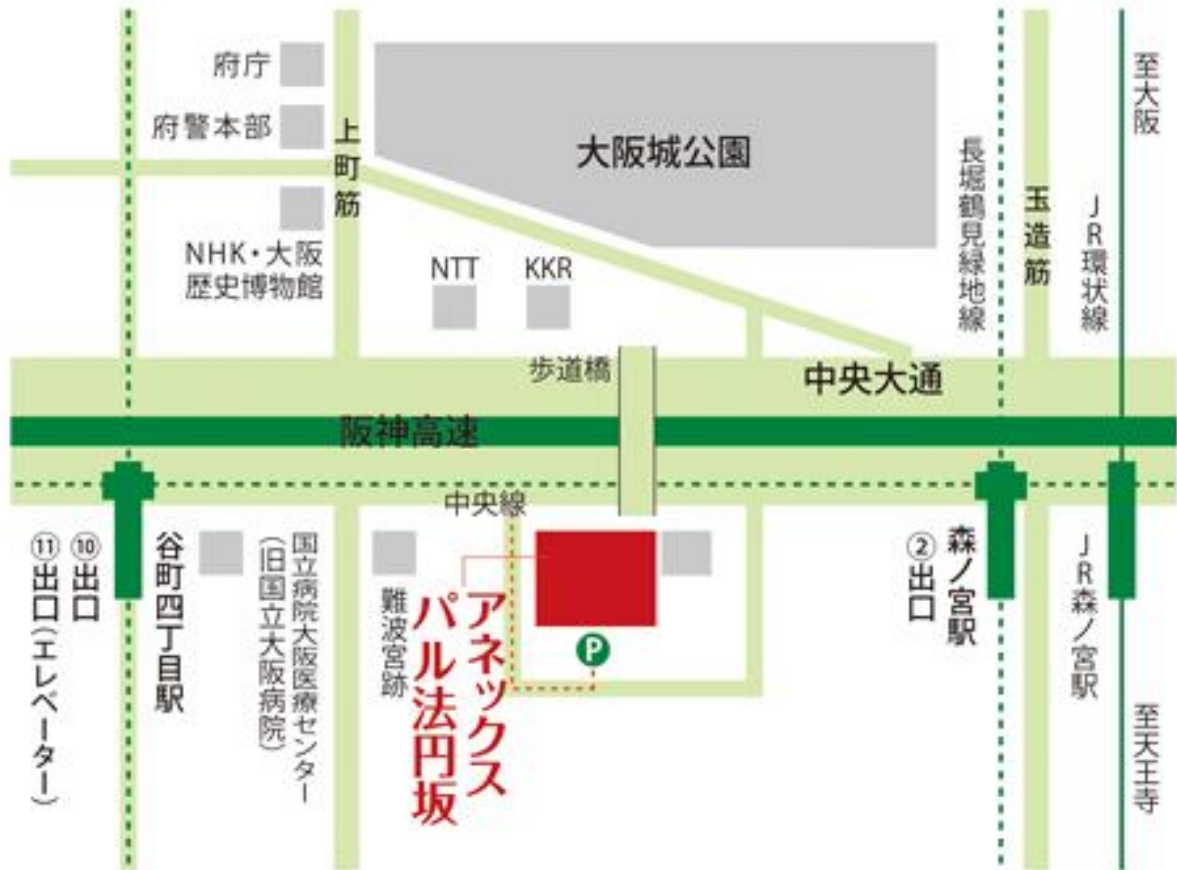

# アネックス パル法円坂

住所：〒540-0006 大阪府中央区法円坂 1丁目 1-35  
 TEL:06-6943-5021 FAX:06-6945-4833  
 URL: <https://www.zaidan.or.jp/access/>

## 交通

- JR環状線 **森ノ宮** ..... 西へ徒歩10分  
600m
- 地下鉄 長堀鶴見緑地線・中央線  
**森ノ宮** ..... ②出口 西へ徒歩8分  
500m
- 地下鉄 谷町線・中央線  
**谷町4丁目** ..... ⑩出口 東へ徒歩8分  
⑪出口 500m  
(エレベーター)

アネックス  
パル法円坂

\* 自転車・お車のお客様は時間貸しパーキング完備。  
 詳しくは電話にてお問い合わせください。