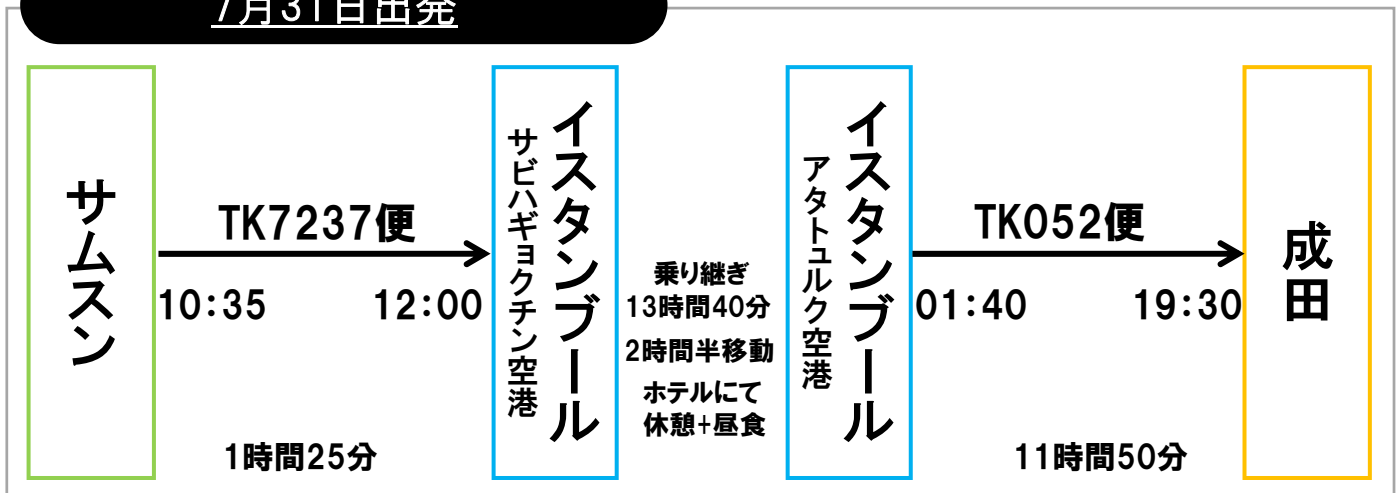

成田空港（帰国）

第1ターミナル1階到着ロビー

復路 成田までのフライトプラン

7月25日/26日/27日/28日/29日/30日出発

7月31日出発

※国内専用空港到着の為
到着後2時間半の陸路移動があります