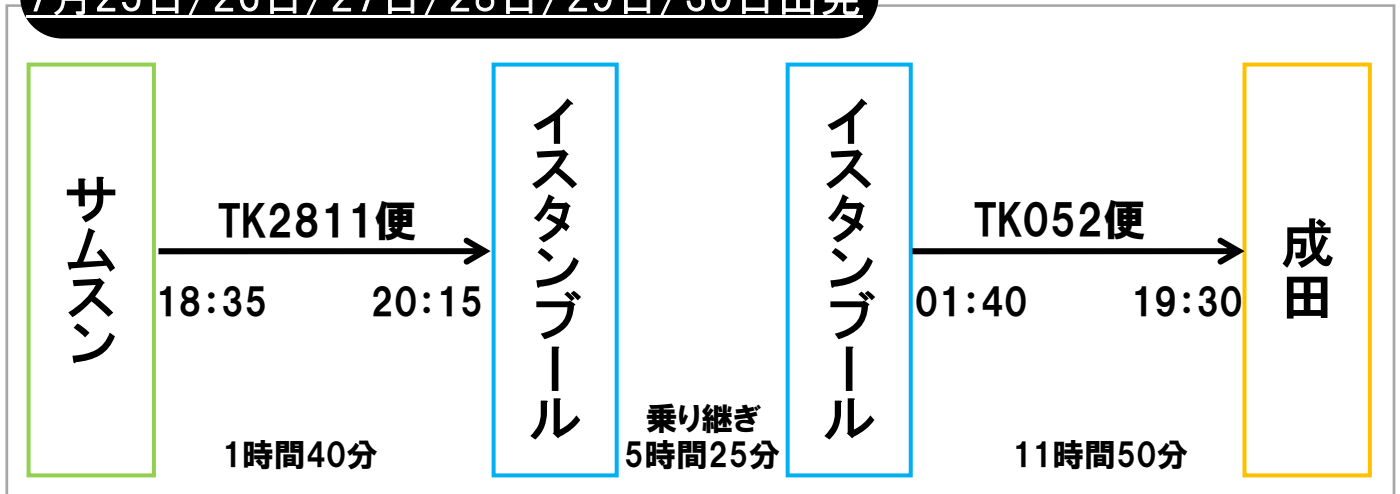

成田空港（帰国）

第1ターミナル1階到着ロビー

復路 成田までのフライトプラン

7月25日/26日/27日/28日/29日/30日出発

7月31日出発

※国内専用空港到着の為
到着後2時間半の陸路移動があります