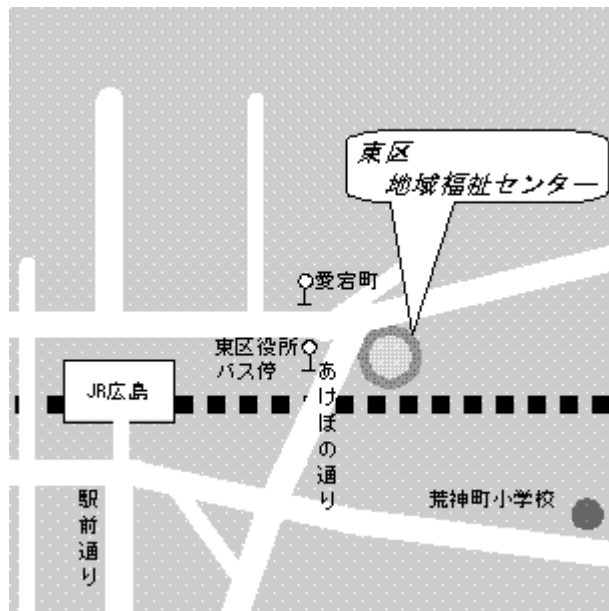

会場までの地図

会場：広島市東区地域福祉センター
〒732-8510 広島市東蟹屋町9-34

<http://www.a-net.shimin.city.hiroshima.jp/www/contents/1189754121521/index.html>

- ・ JR広島駅新幹線口または南口より徒歩9分

* 広島空港～JR広島駅のアクセスは下記ホームページをご参照ください。
直通リムジンバス（広島駅新幹線口 ⇄ 広島空港／2013年06月30日現在）