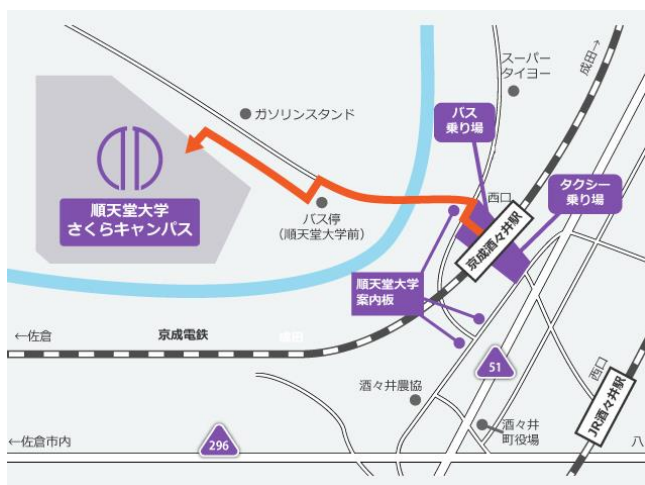

【会場案内】

● 「一般社団法人日本ろう者柔道協会」 設立総会

会 場：成田商工会議所 3階第3研修室（京成成田駅より徒歩5分）

〒286-0033 千葉県成田市花崎町 736-62 電話：0476-22-2101 F A X : 0476-22-2107

http://www.naritacci.or.jp/?page_id=256

<アクセス>

J R成田駅東口・京成本線京成成田駅西口から徒歩5分

※駐車場の用意はありませんので公共交通機関でお越し下さい。

● 「一般社団法人日本ろう者柔道協会」 合同強化合宿

会 場：順天堂大学さくらキャンパス 第1体育館 柔道場

〒270-1606 千葉県印西市平賀学園台 1-1 TEL : 0476-98-1001 FAX : 0476-98-1011

<https://www.juntendo.ac.jp/hss/access/> (駅からのバスの時刻表も掲載しています)

<アクセス>

京成酒々井駅から徒歩20分 または バス5分 (「順天堂大学」下車)

※駐車場の用意はありませんので公共交通機関でお越し下さい。