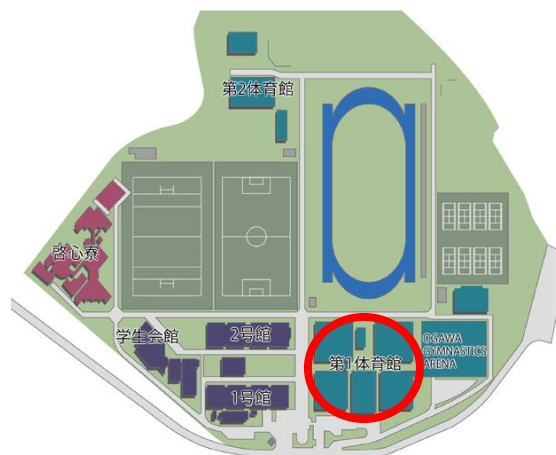

【会場案内】

● 「一般社団法人日本ろう者柔道協会」 設立総会

会 場：成田商工会議所 3階第3研修室（京成成田駅より徒歩5分）

〒286-0033 千葉県成田市花崎町 736-62 電話：0476-22-2101 F A X : 0476-22-2107

http://www.naritacci.or.jp/?page_id=256

<アクセス>

J R成田駅東口・京成本線京成成田駅西口から徒歩5分

※駐車場の用意はありませんので公共交通機関でお越し下さい。

● 「一般社団法人日本ろう者柔道協会」 合同強化合宿

会 場：順天堂大学さくらキャンパス 第1体育館 柔道場

〒270-1606 千葉県印西市平賀学園台 1-1 TEL : 0476-98-1001 FAX : 0476-98-1011

<https://www.juntendo.ac.jp/hss/access/> (駅からのバスの時刻表も掲載しています)

<アクセス>

京成酒々井駅から徒歩20分 または バス5分 (「順天堂大学」下車)