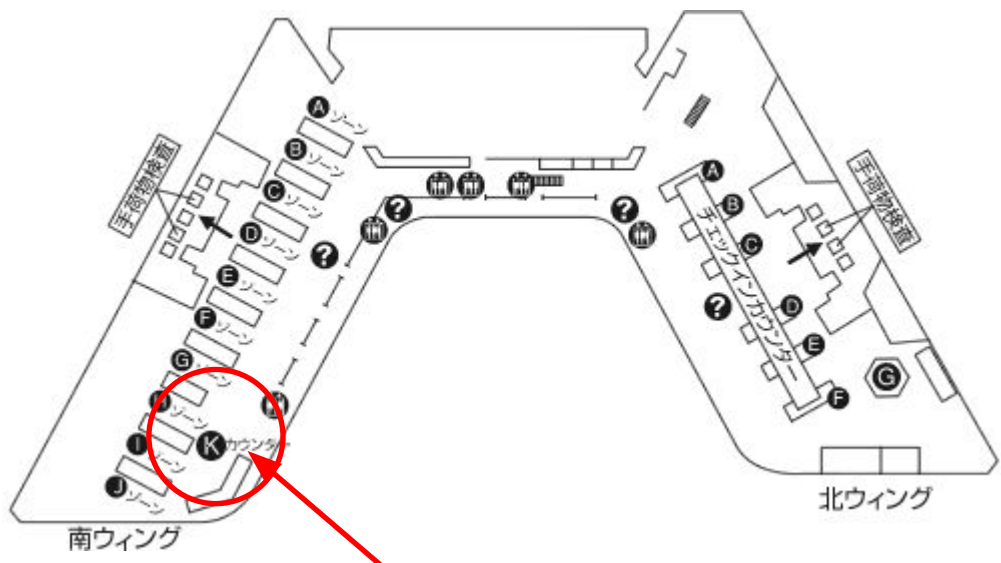

成田空港(出発)

第1ターミナル4階出発ロビー

Kカウンター内 G12・14番にて スタッフがお待ちしております。
※横断幕を目印にお出で下さい。