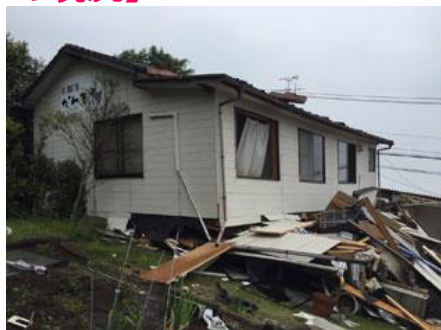

## ◆聴覚障害者災害救援対策本部◆

2016年4月14日21時26分頃に発生した熊本県熊本地方での地震を受け、聴覚障害者災害救援中央本部は、同日「聴覚障害者災害救援対策本部」を全日本ろうあ連盟本部事務所（東京）に設置しました。

### 【熊本の現況】

●西原村の全壊したろう者宅です。

●熊本ろう学校を訪れました。学校施設の外壁が剥がれていたり、ものが倒れていたり、エレベーター等にも大きなヒビが入っていました。

「聞き取りシート」を使って、熊本県のろう者、難聴者、盲ろう者への聞き取り調査を進めてきました。1000回を超える余震が今も続いており恐怖感が大きいこと、益城町等の地域では、家では生活できない状況等がわかっており、心のケアなどを含む長期的支援が必要な状況です。